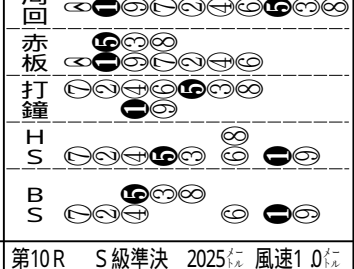

第5R S級選抜 2025円 風速1.5
1 ⑥⑨ 稲川 翔 S 11 5
2 ⑤⑦ 高橋 陽介 3/4輪
3 ④④ 根本 哲吏 3/4輪
4 ①① 吉田 敏洋 ② 一周
5 ④⑤ 近藤 隆司 23 0
6 ②② 佐藤 龍二 ① 追込み
7 x ③③ 山田 英明 追込み
8 ⑥⑧ 大竹 慎吾 追込み
9 注⑤⑥ 成清 貴之

第6R S級選抜 2025円 風速1.5
1 ①① 深谷 知広 11 0
2 注④⑤ 松坂 洋平 1 輪
3 x ③③ 林 雄一 1/2輪
4 ⑥⑧ 和田 健太郎 一周
5 ⑥⑨ 笠松 信幸 23 3
6 ⑤⑥ 山形 一気 まくり
7 ②② 稲村 成浩 まくり
8 ⑤⑦ 池田 勇介 ⑧ 捲残り
9 ④④ 佐藤 悦夫

第7R S級特選 2025円 風速1.5
1 ⑤⑦ 筒井 裕哉 11 4
2 ⑥⑨ 天田 裕輝 1/2身
3 ④④ 浦川 尊明 1/2身
4 ①① 飯嶋 則之 一周
5 ②② 佐藤 慎太郎 (78) 23 0
6 ⑤⑥ 飯野 祐太 まくり
7 x ③③ 菅原 晃 まくり
8 ④⑤ 古性 優作 ⑧ マーク
9 注⑥⑧ 北津留 翼

第8R S級特選 2025円 風速1.5
1 ⑥⑨ 菅田 孝道 11 0
2 ③③ 橋本 強 1/2身
3 ④⑤ 和田 圭 1/2身
4 x ④④ 佐川 翔吾 ② 一周
5 ①① 井上 昌己 22 7
6 ⑥⑧ 柴崎 俊光 ② まくり
7 ⑤⑥ 坂本 健太郎 まくり
8 ②② 中川 誠一郎 追込み
9 注⑤⑦ 磯田 旭 S

三単②⑦④ 3720円⑩ 三複④⑦⑨ 5700円②
車単②-⑦ 3930円⑦ 車複⑦-⑨ 1830円⑦

三単①⑥⑧ 5990円④ 三複①③⑤ 1110円②
車単①-⑥ 2400円⑦ 車複①-⑤ 1750円⑦

三単⑤⑦⑦ 66470円⑤ 三複④⑦⑨ 21230円④
車単⑤-⑦ 5140円⑦ 車複⑦-⑨ 2290円②

三単②⑥⑧ 32650円⑥ 三複③⑤⑨ 2540円①
車単②-⑥ 11670円⑥ 車複③-⑨ 6700円②