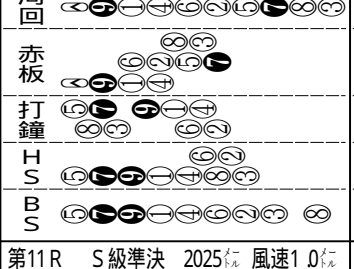

第5R S級選抜 2025円 風速1.5
1 ⑥⑨ 稲川 翔 S 11 5
2 ⑤⑦ 高橋 陽介 3/4輪
3 ④④ 根本 哲吏 3/4輪
4 ①① 吉田 敏洋 ② 一周
5 ④⑤ 近藤 隆司 23 0
6 ②② 佐藤 龍二 ① 追込み
7 x ③③ 山田 英明 追込み
8 ⑥⑧ 大竹 慎吾 追込み
9 注⑤⑥ 成清 貴之

第6R S級選抜 2025円 風速1.5
1 ①① 深谷 知広 11 0
2 注④⑤ 松坂 洋平 1 輪
3 x ③③ 林 雄一 1/2輪
4 ⑥⑧ 和田 健太郎 一周
5 ⑥⑨ 笠松 信幸 23 3
6 ⑤⑥ 山形 一気 まくり
7 ②② 稲村 成浩 まくり
8 ⑤⑦ 池田 勇介 ⑧ 捲残り
9 ④④ 佐藤 悦夫

第7R S級特選 2025円 風速1.5
1 ⑤⑦ 筒井 裕哉 11 4
2 ⑥⑨ 天田 裕輝 1/2身
3 ④④ 浦川 尊明 1/2身
4 ①① 飯嶋 則之 一周
5 ②② 佐藤 慎太郎 (78) 23 0
6 ⑤⑥ 飯野 祐太 まくり
7 x ③③ 菅原 晃 まくり
8 ④⑤ 古性 優作 ⑧ マーク
9 注⑥⑧ 北津留 翼

第8R S級特選 2025円 風速1.5
1 ⑥⑨ 菅田 孝道 11 0
2 ③③ 橋本 強 1/2身
3 ④⑤ 和田 圭 1/2身
4 x ④④ 佐川 翔吾 ② 一周
5 ①① 井上 昌己 22 7
6 ⑥⑧ 柴崎 俊光 ② まくり
7 ⑤⑥ 坂本 健太郎 まくり
8 ②② 中川 誠一郎 追込み
9 注⑤⑦ 磯田 旭 S

三単②⑦④ 3720円⑩ 三複④⑦⑨ 5700円②
車単②-⑦ 3930円⑦ 車複⑦-⑨ 1830円⑦

三単①⑥⑧ 5990円④ 三複①③⑤ 1110円②
車単①-⑥ 2400円⑦ 車複①-⑤ 1750円⑦

三単⑤⑦⑦ 66470円⑤ 三複④⑦⑨ 21230円④
車単⑤-⑦ 5140円⑦ 車複⑦-⑨ 2290円②

三単②⑥⑧ 32650円⑥ 三複③⑤⑨ 2540円①
車単②-⑥ 11670円⑥ 車複③-⑨ 6700円②