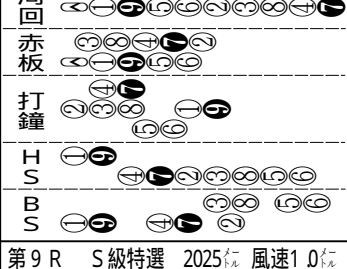

第5R S級選抜 2025円 風速1.5
1 ⑥⑨ 稲川 翔 S 11 5
2 ⑤⑦ 高橋 陽介 3/4輪
3 ④④ 根本 哲吏 3/4輪
4 ①① 吉田 敏洋 ② 一周
5 ④⑤ 近藤 隆司 23 0
6 ②② 佐藤 龍二 ① 追込み
7 x ③③ 山田 英明 追込み
8 ⑥⑧ 大竹 慎吾 追込み
9 注⑤⑥ 成清 貴之

第6R S級選抜 2025円 風速1.5
1 ①① 深谷 知広 11 0
2 注④⑤ 松坂 洋平 1 輪
3 x ③③ 林 雄一 1/2輪
4 ⑥⑧ 和田 健太郎 一周
5 ⑥⑨ 笠松 信幸 23 3
6 ⑤⑥ 山形 一気 まくり
7 ②② 稲村 成浩 まくり
8 ⑤⑦ 池田 勇介 ⑧ 捲残り
9 ④④ 佐藤 悦夫

第7R S級特選 2025円 風速1.5
1 ⑤⑦ 筒井 裕哉 11 4
2 ⑥⑨ 天田 裕輝 1/2身
3 ④④ 浦川 尊明 1/2身
4 ①① 飯嶋 則之 一周
5 ②② 佐藤 慎太郎 (78) 23 0
6 ⑤⑥ 飯野 祐太 まくり
7 x ③③ 菅原 晃 まくり
8 ④⑤ 古性 優作 ⑧ マーク
9 注⑥⑧ 北津留 翼

第8R S級特選 2025円 風速1.5
1 ⑥⑨ 菅田 孝道 11 0
2 ③③ 橋本 強 1/2身
3 ④⑤ 和田 圭 1/2身
4 x ④④ 佐川 翔吾 ② 一周
5 ①① 井上 昌己 22 7
6 ⑥⑧ 柴崎 俊光 ② まくり
7 ⑤⑥ 坂本 健太郎 まくり
8 ②② 中川 誠一郎 追込み
9 注⑤⑦ 磯田 旭 S

三単②⑦④ 3720円⑩ 三複④⑦⑨ 5700円②
車単②-⑦ 3930円⑦ 車複⑦-⑨ 1830円⑦

三単①⑥⑧ 5990円④ 三複①③⑤ 1110円②
車単①-⑥ 2400円⑦ 車複①-⑤ 1750円⑦

三単⑤⑦⑦ 66470円⑤ 三複④⑦⑨ 21230円④
車単⑤-⑦ 5140円⑦ 車複⑦-⑨ 2290円②

三単②⑥⑧ 32650円⑥ 三複③⑤⑨ 2540円①
車単②-⑥ 11670円⑥ 車複③-⑨ 6700円②