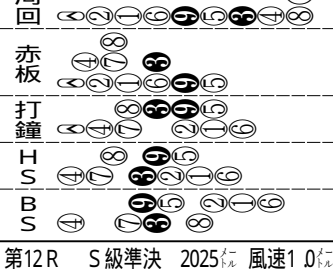

第5R S級選抜 2025円 風速1.5
1 ⑥⑨ 稲川 翔 S 11 5
2 ⑤⑦ 高橋 陽介 3/4輪
3 ④④ 根本 哲吏 3/4輪
4 ①① 吉田 敏洋 ② 一周
5 ④⑤ 近藤 隆司 23 0
6 ②② 佐藤 龍二 ① 追込み
7 x ③③ 山田 英明 追込み
8 ⑥⑧ 大竹 慎吾 追込み
9 注⑤⑥ 成清 貴之

第6R S級選抜 2025円 風速1.5
1 ①① 深谷 知広 11 0
2 注④⑤ 松坂 洋平 1 輪
3 x ③③ 林 雄一 1/2輪
4 ⑥⑧ 和田 健太郎 一周
5 ⑥⑨ 笠松 信幸 23 3
6 ⑤⑥ 山形 一気 まくり
7 ②② 稲村 成浩 まくり
8 ⑤⑦ 池田 勇介 ⑧ 捲残り
9 ④④ 佐藤 悦夫

第7R S級特選 2025円 風速1.5
1 ⑤⑦ 筒井 裕哉 11 4
2 ⑥⑨ 天田 裕輝 1/2身
3 ④④ 浦川 尊明 1/2身
4 ①① 飯嶋 則之 一周
5 ②② 佐藤 慎太郎 (78) 23 0
6 ⑤⑥ 飯野 祐太 まくり
7 x ③③ 菅原 晃 まくり
8 ④⑤ 古性 優作 ⑧ マーク
9 注⑥⑧ 北津留 翼

第8R S級特選 2025円 風速1.5
1 ⑥⑨ 菅田 孝道 11 0
2 ③③ 橋本 強 1/2身
3 ④⑤ 和田 圭 1/2身
4 x ④④ 佐川 翔吾 ② 一周
5 ①① 井上 昌己 22 7
6 ⑥⑧ 柴崎 俊光 ② まくり
7 ⑤⑥ 坂本 健太郎 まくり
8 ②② 中川 誠一郎 追込み
9 注⑤⑦ 磯田 旭 S

三単②⑦④ 3720円⑩ 三複④⑦⑨ 5700円②
車単②-⑦ 3930円⑦ 車複⑦-⑨ 1830円⑦

三単①⑥⑧ 5990円④ 三複①③⑤ 1110円②
車単①-⑥ 2400円⑦ 車複①-⑤ 1750円⑦

三単⑤⑦⑦ 66470円⑤ 三複④⑦⑨ 21230円④
車単⑤-⑦ 5140円⑦ 車複⑦-⑨ 2290円②

三単②⑥⑧ 32650円⑥ 三複③⑤⑨ 2540円①
車単②-⑥ 11670円⑥ 車複③-⑨ 6700円②