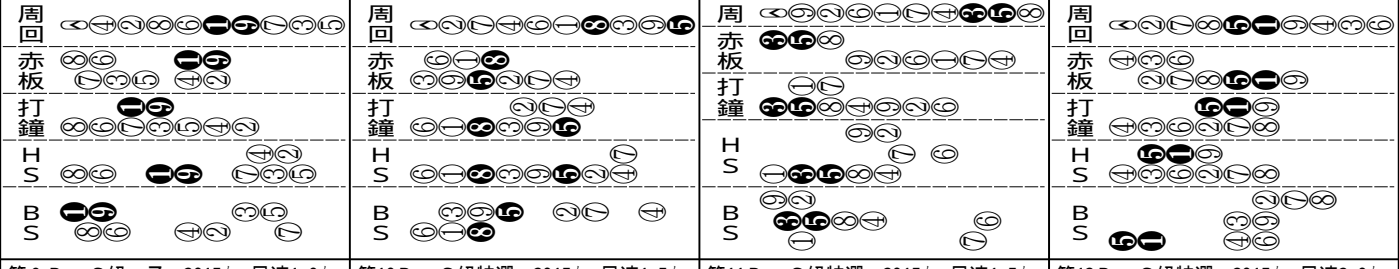

第5R	S級一予	2015	風速1.5	第6R	S級一予	2015	風速1.5	第7R	S級一予	2015	風速1.0	第8R	S級一予	2015	風速1.0
1	x①①	青森 伸也	9.6	1	⑥⑧	米原 大輔	10.0	1	③⑧	金子 幸央	10.4	1	④⑤	岡崎 智哉	9.7
2	⑥⑨	荒沢 貴史	1輪	2	注④⑤	海野 敦男	3/4身	2	④⑥	浦川 尊明	1/2身	2	①①	坂上 樹大	1/2輪
3	④④	坂木 雄介	3身	3	⑤⑦	渡辺 健	1身	3	⑥⑨	長尾 拳太	1/2輪	3	③⑧	立花 成泰	1身
4	④④	戸田 洋平	一周	4	①①	梶山 裕次郎	一周	4	⑥⑥	茂木 和臣	一周	4	x②②	藤田 竜矢	一周
5	③⑧	大竹 慎吾	19.4	5	③③	藤田 大輔	20.2	5	④④	平田 徹	20.6	5	注⑤⑦	須田 圭一	19.1
6	②②	松永 晃典		6	②②	小嶋 敬二		6	x②②	布居 寛幸		6	⑥⑧	小林 圭介	
7	⑤⑥	松山 勝久	まくり	7	⑤⑥	永田 隼一	追込み	7	⑤⑥	藤田 享市	まくり	7	⑤⑥	穴井 利久	逃切り
8	注⑥⑧	山本 巨樹	マ-ク	8	x⑥⑨	高橋 雅之	追込み	8	注①①	吉川 誠	マ-ク	8	⑥⑨	岩見 潤	マ-ク
9	⑤⑦	津村 汎次郎		9	④④	外山 三平		9	⑤⑦	近藤 俊明		9	④④	月森 亮輔	③

三単①④④ 16200円④ 三複①④⑨ 7540円② 車単①-④ 880円③ 車複①-⑨ 610円②
三単⑥⑥⑦ 35670円④ 三複⑤⑦⑧ 28670円⑤ 車単⑥-⑦ 30270円④ 車複⑤-⑧ 14890円⑦
三単⑥⑥⑨ 2250円③ 三複③⑤⑨ 890円④ 車単⑥-⑥ 280円① 車複③-⑤ 150円①
三単⑥①⑧ 1020円③ 三複①③⑤ 520円③ 車単⑥-① 280円① 車複①-⑤ 160円①