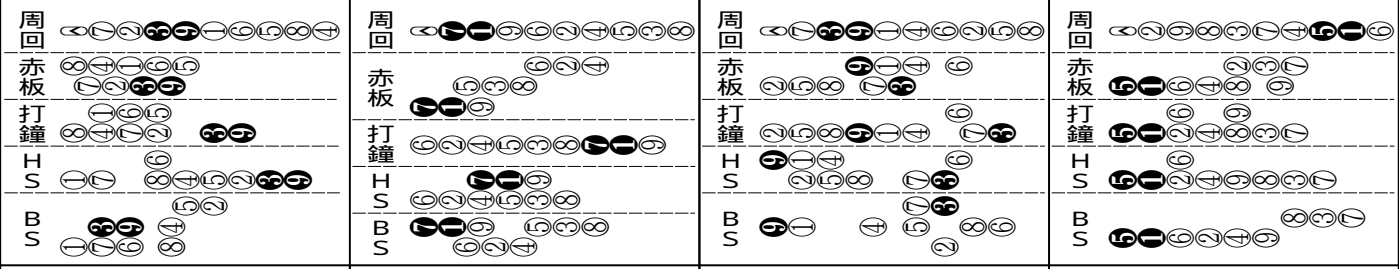

【8月13日】(木曜日) 富山 第 1 日 成績表

天候 曇 風速 1.0~2.0

入場人員 2,821名 売上高 1,420,981,200円

第1R	S級一予	2015	風速1.0	第2R	S級一予	2015	風速1.0	第3R	S級一予	2015	風速1.0	第4R	S級一予	2015	風速1.0
1	③⑧	坂本 健太郎	9.5	1	⑤⑦	椎木 尾拓哉	10.1	1	⑥⑨	才迫 開	10.1	1	①①	宮越 大	9.9
2	⑥⑨	馬場 勇	1/2輪	2	①①	川木 敬大	1/2身	2	③⑧	大庭 正紀	1/2輪	2	④⑤	竹川 慎一	1/2輪
3	⑤⑦	竹村 勇祐	3身	3	注⑥⑨	中沢 央治	1身	3	①①	松浦 悠士	1/2輪	3	⑤⑥	小川 将人	1/2身
4	x④①	相川 永伍	一周	4	x④⑤	竹沢 浩司	一周	4	注④⑤	三槻 智清	一周	4	②②	浜田 浩司	一周
5	④①	田村 真広	19.4	5	②②	荻原 尚人	19.7	5	x④⑤	愛敬 博之	19.7	5	④④	石田 洋秀	19.8
6	注⑤⑥	三木 翔太		6	③③	疋田 敏		6	④⑤	白岩 大助		6	⑥⑧	小酒 大勇	
7	⑥⑧	山田 隼司	まくり	7	⑥⑧	今藤 康裕	まくり	7	⑥⑧	広瀬 裕道	逃切り	7	x③⑧	渡辺 正光	追込み
⑧	②②	金成 和幸	マ-ク	8	④④	浦崎 貴史	マ-ク	8	⑤⑥	高比良 豪	追込み	8	⑥⑧	福島 栄一	逃残り
⑨	④④	池上 孝之		9	⑤⑥	伊東 翔貴	追込み	9	②②	鈴木 謙二	追込み	9	注⑤⑦	阿部 秀樹	

三単⑧⑨⑦ 1840円① 三複③⑦⑨ 900円② 車単⑧-⑨ 510円① 車複③-⑨ 450円①
三単⑦①⑨ 1610円② 三複①⑦⑨ 910円③ 車単⑦-① 440円① 車複①-⑦ 330円①
三単⑧⑨① 23020円④ 三複①③⑨ 1170円④ 車単⑧-① 6350円⑥ 車複③-⑨ 2700円⑦
三単①⑥⑥ 1490円① 三複①⑤⑥ 840円① 車単①-⑥ 500円① 車複①-⑤ 390円①